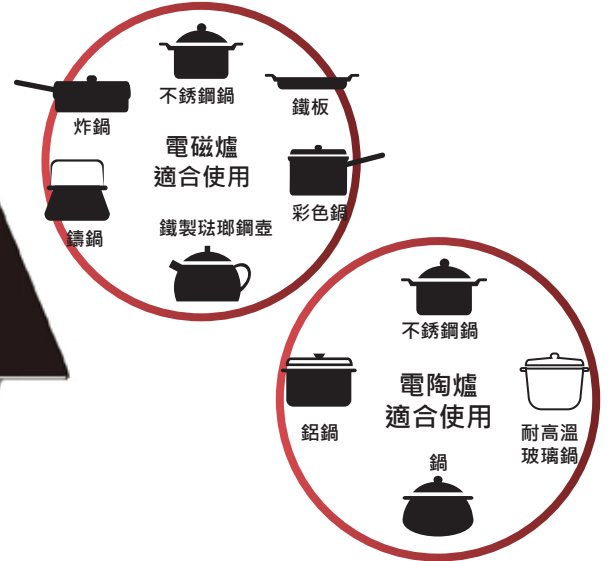

AKAI

AKAI 雅佳於1946年日本東京創立，成名作之一開卷式錄音機、SUPER GX玻璃磁頭錄音座、還有HIFI錄影機，都是業界中表表者；
現在我們秉承了AKAI雅佳專業精神，專注於提供優質廚房電器、設計以人為本，讓喜愛入廚的你提供更方便、耐用的產品。

AK-HICS10

嵌入式/ 座枱式 電磁+電陶 二合一煮食爐

- 雙爐頭
- 電磁+電陶爐二合一
- 總功率(最大)：2800瓦(共享)
- 面板顏色：陶瓷板黑色
- 輸出功率：左：0-2200瓦；右：0-2200瓦
- 8段火力調校
- 控制方式：電子觸控
- 計時器：1分鐘-2小時59分鐘
- 兒童安全鎖