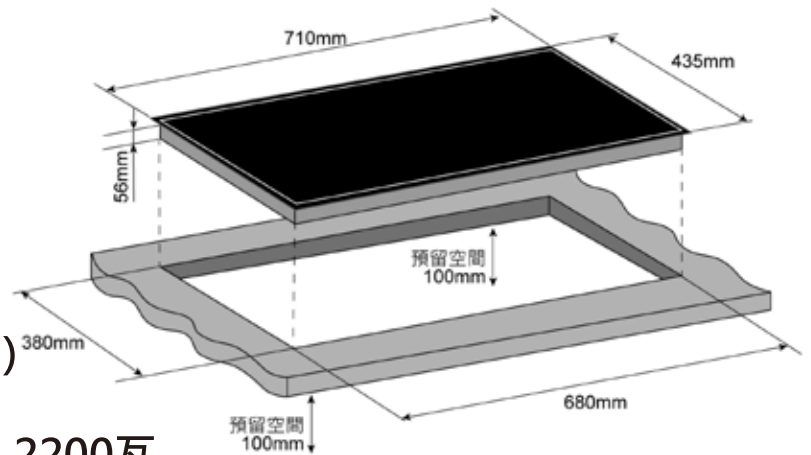

產品尺寸：710濶 x 435深 (毫米)
開孔尺寸：680濶 x 405深 (毫米)